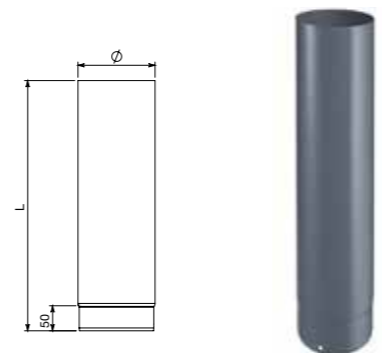

T500

Elemento lineare

Linear element - Élément droit

Finiture disponibili - Available finishes - Finitions disponibles

F. 14 - NERO BLACK - NOIR	Ø	L	📦
SD120T500	120	500	1
SD125T500	125	500	1
SD130T500	130	500	1
SD140T500	140	500	1
SD150T500	150	500	1
SD180T500	180	500	1
SD200T500	200	500	1

C045

Curva a 45°

45° Bend - Coude 45°

Finiture disponibili - Available finishes - Finitions disponibles

F. 14 - NERO BLACK - NOIR	Ø	L	S	📦
SD120C045	120	341	121	1
SD125C045	125	345	122	1
SD130C045	130	348	124	1
SD140C045	140	355	127	1
SD150C045	150	362	129	1
SD180C045	180	384	138	1
SD200C045	200	398	144	1