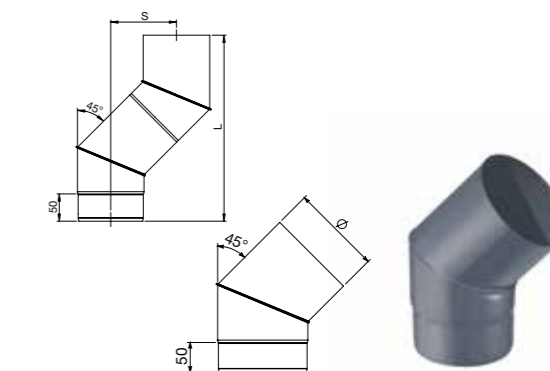

**C045**

Curva a 45°

45° Bend - Coude 45°

Finiture disponibili - Available finishes - Finitions disponibles

F. 14 - NERO BLACK - NOIR	Ø	L	S	📦
SD120C045	120	341	121	1
SD125C045	125	345	122	1
SD130C045	130	348	124	1
SD140C045	140	355	127	1
SD150C045	150	362	129	1
SD180C045	180	384	138	1
SD200C045	200	398	144	1