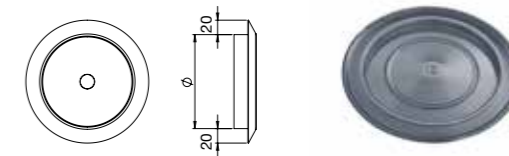

ROS9

Rosone con molle

Ring with springs - Rosace avec ressorts

Finiture disponibili - Available finishes - Finitions disponibles

F. 01 - NERO BLACK - NOIR	Ø1	Ø2	
D120ROS9	250	120	1
D125ROS9	250	125	1
D130ROS9	250	130	1
D140ROS9	250	140	1
D150ROS9	250	150	1
D180ROS9	250	180	1
D200ROS9	250	200	1