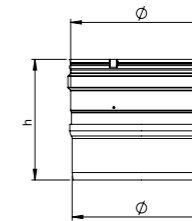

RACT

Raccordo a "T" femmina-femmina

Tee pipe fitting female-female - Té 90° femelle-femelle

Finiture disponibili - Available finishes - Finitions disponibles

F. 14 - NERO BLACK - NOIR	Ø	L	L1	📦
SD120RACT	120	330	165	1
SD125RACT	125	330	165	1
SD130RACT	130	330	165	1
SD140RACT	140	330	165	1
SD150RACT	150	330	165	1
SD180RACT	180	330	165	1
SD200RACT	200	350	175	1

ADT1

Adattatore legna maschio / inox mono femmina

Single wall adaptor wood male / inox female - Adaptateur simple paroi bois mâle / femelle inox

Finiture disponibili - Available finishes - Finitions disponibles

F. 01 NERO BLACK - NOIR	Ø	h	📦
D120ADT1	120	130	1
D130ADT1	130	130	1
D140ADT1	140	130	1
D150ADT1	150	130	1
D180ADT1	180	130	1
D200ADT1	200	130	1

RID

Riduzione

Reducer - Réduction

Finiture disponibili - Available finishes - Finitions disponibles

F. 14 - NERO BLACK - NOIR	Ø1	Ø2	A	B	📦
LDR200F180M	200F	180M	65	85	1
LDR180F150M	180F	150M	65	85	1
LDR150F130M	150F	130M	65	85	1
LDR150F120M	150F	120M	65	85	1
LDR130F120M	130F	120M	65	85	1
LDR130M120F	130M	120F	65	85	1
LDR150M120F	150M	120F	65	85	1
LDR150M130F	150M	130F	65	85	1
LDR150F140M	150F	140M	65	85	1
LDR140F130M	140F	130M	65	85	1
LDR140F120M	140F	120M	65	85	1
LDR140M120F	140M	120F	65	85	1
LDR140M130F	140M	130F	65	85	1
LDR150M140F	150M	140F	65	85	1

ADT2

Adattatore legna femmina / inox mono maschio

Single wall adaptor wood female / inox male - Adaptateur simple paroi bois femelle / mâle inox

Finiture disponibili - Available finishes - Finitions disponibles

F. 01 NERO BLACK - NOIR	Ø	h	📦
D120ADT2	120	132	1
D130ADT2	130	132	1
D140ADT2	140	132	1
D150ADT2	150	132	1
D180ADT2	180	132	1
D200ADT2	200	132	1

ADT3

Adattatore legna femmina / inox mono femmina

Single wall adaptor wood female / inox female - Adaptateur simple paroi bois femelle / femelle inox