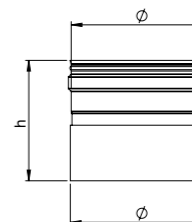

ADT3

Adattatore legna femmina / inox mono femmina

Single wall adaptor wood female / inox female - Adaptateur simple paroi bois femelle / femelle inox

Finiture disponibili - Available finishes - Finitions disponibles

F. 01 NERO BLACK - NOIR	Ø	h	📦
D120ADT3	120	130	1
D130ADT3	130	130	1
D140ADT3	140	130	1
D150ADT3	150	130	1
D180ADT3	180	130	1
D200ADT3	200	130	1