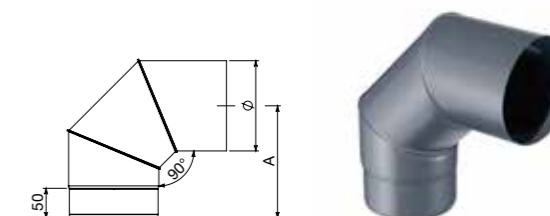

T250

Elemento lineare

Linear element - Élément droit

Finiture disponibili - Available finishes - Finitions disponibles

F. 14 - NERO BLACK - NOIR	Ø	L	📦
SD120T250	120	250	1
SD125T250	125	250	1
SD130T250	130	250	1
SD140T250	140	250	1
SD150T250	150	250	1
SD180T250	180	250	1
SD200T250	200	250	1

T100

Elemento lineare

Linear element - Élément droit

Finiture disponibili - Available finishes - Finitions disponibles

F. 14 - NERO BLACK - NOIR	Ø	L	📦
SD120T100	120	1000	1
SD125T100	125	1000	1
SD130T100	130	1000	1
SD140T100	140	1000	1
SD150T100	150	1000	1
SD180T100	180	1000	1
SD200T100	200	1000	1

AF10

Elemento lineare completo di analisi fumi 1/4 gas

Linear element with smoke analysis 1/4 gas - Élément droit avec analyse des fumées 1/4 gaz

Finiture disponibili - Available finishes - Finitions disponibles

F. 14 - NERO BLACK - NOIR	Ø	L	📦
SD120AF10	120	250	1
SD125AF10	125	250	1
SD130AF10	130	250	1
SD140AF10	140	250	1
SD150AF10	150	250	1
SD180AF10	180	250	1
SD200AF10	200	250	1

su richiesta/on request/sur demande

su richiesta/on request/sur demande

su richiesta/on request/sur demande

su richiesta/on request/sur demande

TEL5

Elemento telescopico

Telescopic element - Élément télescopique

Finiture disponibili - Available finishes - Finitions disponibles

F. 14 - NERO BLACK - NOIR	Ø	📦
SD120TEL5	120	1
SD125TEL5	125	1
SD130TEL5	130	1
SD140TEL5	140	1
SD150TEL5	150	1
SD180TEL5	180	1
SD200TEL5	200	1

T300

Elemento lineare completo di valvola

Linear element with valve - Élément droit avec clé

Finiture disponibili - Available finishes - Finitions disponibles

F. 01 NERO BLACK - NOIR	Ø	L	📦
D120T300	120	300	1
D130T300	130	300	1
D140T300	140	300	1
D150T300	150	300	1
D180T300	180	300	1
D200T300	200	300	1

C090

Curva a 90°

90° Bend - Coude 90°

Finiture disponibili - Available finishes - Finitions disponibles