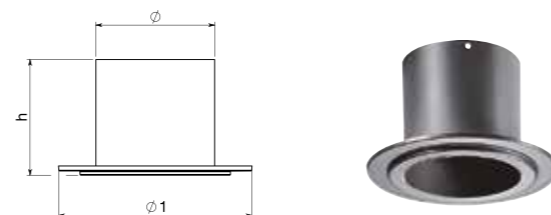

**RACC****Raccordo a parete con rosone**

Wall pipe-fitting with ring - Raccord mural avec rosace

Finiture disponibili - Available finishes - Finitions disponibles

F. 01 NERO BLACK - NOIR	Ø	Ø1	h	
RACC120P	120	250	150	1
RACC130P	130	250	150	1
RACC140P	140	250	150	1
RACC150P	150	250	150	1
RACC180P	180	250	150	1
RACC200P	200	325	150	1