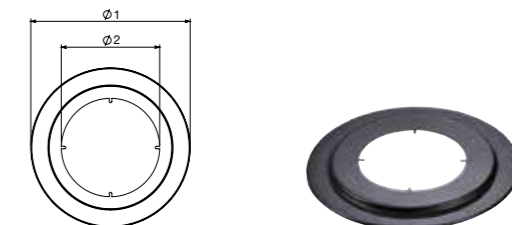

ROSE

Rosone

Ring - Rosace

Finiture disponibili - Available finishes - Finitions disponibles

F. 01 NERO BLACK - NOIR	Ø	Ø1	Ø2	
D120ROSE	120	250	125	1
D130ROSE	130	250	135	1
D140ROSE	140	250	145	1
D150ROSE	150	250	155	1
D180ROSE	180	250	185	1