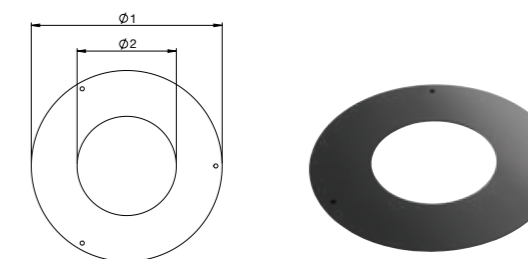

ROS3

Rosone a tre fori

Ring with three holes - Rosace avec trois trous

Finiture disponibili - Available finishes - Finitions disponibles

F. 01 NERO BLACK - NOIR	Ø	Ø1	Ø2	
D120ROS3	120	250	126	1
D130ROS3	130	250	136	1
D140ROS3	140	300	146	1
D150ROS3	150	300	156	1
D180ROS3	180	300	186	1
D200ROS3	200	325	206	1