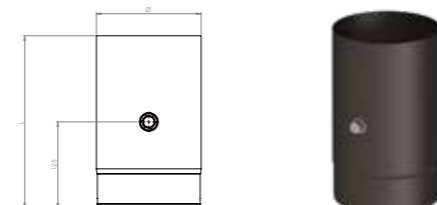

AF10

Elemento lineare completo di analisi fumi 1/4 gas

Linear element with smoke analysis 1/4 gas - Élément droit avec analyse des fumées 1/4 gaz

Finiture disponibili - Available finishes - Finitions disponibles

F. 14 - NERO BLACK - NOIR	Ø	L	📦
SD120AF10	120	250	1
SD125AF10	125	250	1
SD130AF10	130	250	1
SD140AF10	140	250	1
SD150AF10	150	250	1
SD180AF10	180	250	1
SD200AF10	200	250	1

su richiesta/on request/sur demande

su richiesta/on request/sur demande

su richiesta/on request/sur demande

su richiesta/on request/sur demande

TEL5

Elemento telescopico

Telescopic element - Élément télescopique

Finiture disponibili - Available finishes - Finitions disponibles

F. 14 - NERO BLACK - NOIR	Ø	📦
SD120TEL5	120	1
SD125TEL5	125	1
SD130TEL5	130	1
SD140TEL5	140	1
SD150TEL5	150	1
SD180TEL5	180	1
SD200TEL5	200	1