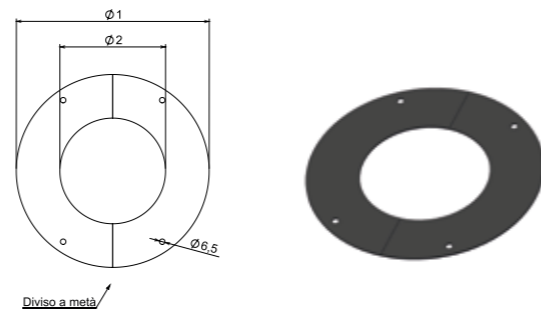

FINZ

Piastra tonda di finitura

Round finishing plate - Plaque ronde de finition

Finiture disponibili - Available finishes - Finitions disponibles

F. 01 NERO BLACK - NOIR	Ø1	Ø2	📦
D120FINZ	230	126	1
D130FINZ	240	136	1
D140FINZ	250	146	1
D150FINZ	260	156	1
D180FINZ	290	186	1
D200FINZ	310	206	1