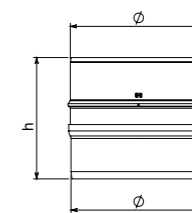

F. 01 NERO BLACK - NOIR	Ø	h	📦
D120ADT4	120	134	1
D130ADT4	130	134	1
D140ADT4	140	134	1
D150ADT4	150	134	1
D180ADT4	180	134	1
D200ADT4	200	134	1

**RAS****Raccordo telescopico a soffitto completo di rosone**