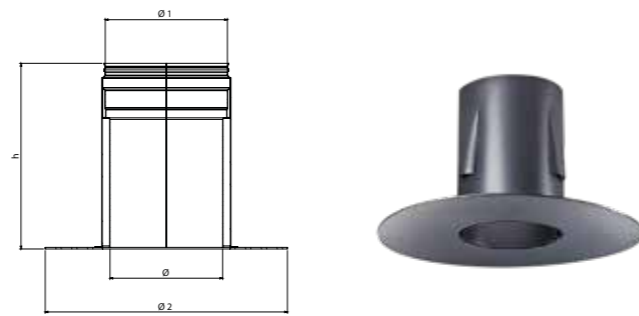

RAS

Raccordo telescopico a soffitto completo di rosone

Telescopic ceiling pipe-fitting with ring

Raccord télescopique pour plafond avec rosace

Finiture disponibili - Available finishes - Finitions disponibles

F. 01 NERO BLACK - NOIR	Ø	Ø1	Ø2	h	
D120RAS	120	120F	300	230	1
D130RAS	130	130F	300	230	1
D140RAS	140	140F	300	230	1
D150RAS	150	150F	300	230	1
D180RAS	180	180F	300	230	1
D200RAS	200	200F	400	230	1