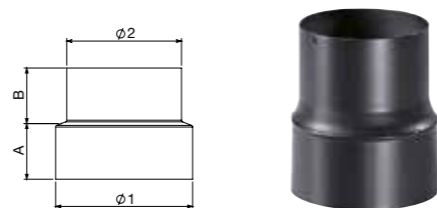

RID

Riduzione

Reducer - Réduction

Finiture disponibili - Available finishes - Finitions disponibles

F. 14 - NERO BLACK - NOIR	Ø1	Ø2	A	B	📦
LDR200F180M	200F	180M	65	85	1
LDR180F150M	180F	150M	65	85	1
LDR150F130M	150F	130M	65	85	1
LDR150F120M	150F	120M	65	85	1
LDR130F120M	130F	120M	65	85	1
LDR130M120F	130M	120F	65	85	1
LDR150M120F	150M	120F	65	85	1
LDR150M130F	150M	130F	65	85	1
LDR150F140M	150F	140M	65	85	1
LDR140F130M	140F	130M	65	85	1
LDR140F120M	140F	120M	65	85	1
LDR140M120F	140M	120F	65	85	1
LDR140M130F	140M	130F	65	85	1
LDR150M140F	150M	140F	65	85	1