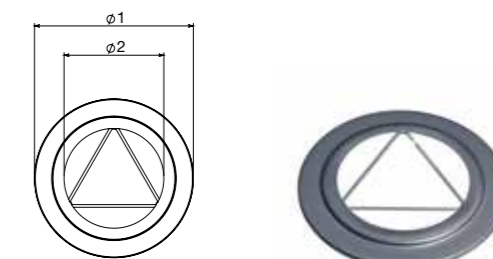

RAS

Raccordo telescopico a soffitto completo di rosone

Telescopic ceiling pipe-fitting with ring

Raccord télescopique pour plafond avec rosace

Finiture disponibili - Available finishes - Finitions disponibles

F. 01 NERO BLACK - NOIR	Ø	Ø1	Ø2	h	
D120RAS	120	120F	300	230	1
D130RAS	130	130F	300	230	1
D140RAS	140	140F	300	230	1
D150RAS	150	150F	300	230	1
D180RAS	180	180F	300	230	1
D200RAS	200	200F	400	230	1

RASO

Raccordo telescopico a soffitto orientabile 0°-30°

Telescopic adjustable pipe-fitting 0°-30°

Raccord télescopique orientable pour plafond 0°-30°

Finiture disponibili - Available finishes - Finitions disponibles

F. 01 NERO BLACK - NOIR	Ø	Ø1	Ø2	h	h1	h2	
D120RASO	120	120F	300	318	100	218	1
D130RASO	130	130F	300	318	100	218	1
D140RASO	140	140F	300	318	100	218	1
D150RASO	150	150F	300	318	100	218	1
D180RASO	180	180F	400	318	100	218	1
D200RASO	200	200F	400	318	100	218	1

Articolo fornito completo di viteria - Article supplied complete with screws - Article livré complet avec vis

RAM

Raccordo telescopico a muro

Telescopic wall pipe-fitting - Raccord télescopique mural

Finiture disponibili - Available finishes - Finitions disponibles

F. 01 NERO BLACK - NOIR	Ø	Ø1	h	
D120RAM	120	120F	176	1
D130RAM	130	130F	176	1
D140RAM	140	140F	176	1
D150RAM	150	150F	176	1
D180RAM	180	180F	176	1
D200RAM	200	200F	176	1

RACC

Raccordo a parete con rosone

Wall pipe-fitting with ring - Raccord mural avec rosace

Finiture disponibili - Available finishes - Finitions disponibles

F. 01 NERO BLACK - NOIR	Ø	Ø1	h	
RACC120P	120	250	150	1
RACC130P	130	250	150	1
RACC140P	140	250	150	1
RACC150P	150	250	150	1
RACC180P	180	250	150	1
RACC200P	200	325	150	1