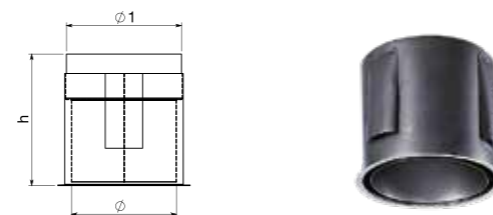

RAS

Raccordo telescopico a soffitto completo di rosone

Telescopic ceiling pipe-fitting with ring

Raccord télescopique pour plafond avec rosace

Finiture disponibili - Available finishes - Finitions disponibles

F. 01 NERO BLACK - NOIR	Ø	Ø1	Ø2	h	
D120RAS	120	120F	300	230	1
D130RAS	130	130F	300	230	1
D140RAS	140	140F	300	230	1
D150RAS	150	150F	300	230	1
D180RAS	180	180F	300	230	1
D200RAS	200	200F	400	230	1

RASO

Raccordo telescopico a soffitto orientabile 0°-30°

Telescopic adjustable pipe-fitting 0°-30°

Raccord télescopique orientable pour plafond 0°-30°

Finiture disponibili - Available finishes - Finitions disponibles

F. 01 NERO BLACK - NOIR	Ø	Ø1	Ø2	h	h1	h2	
D120RASO	120	120F	300	318	100	218	1
D130RASO	130	130F	300	318	100	218	1
D140RASO	140	140F	300	318	100	218	1
D150RASO	150	150F	300	318	100	218	1
D180RASO	180	180F	400	318	100	218	1
D200RASO	200	200F	400	318	100	218	1

Articolo fornito completo di viteria - Article supplied complete with screws - Article livré complet avec vis

RAM

Raccordo telescopico a muro

Telescopic wall pipe-fitting - Raccord télescopique mural

Finiture disponibili - Available finishes - Finitions disponibles

F. 01 NERO BLACK - NOIR	Ø	Ø1	h	
D120RAM	120	120F	176	1
D130RAM	130	130F	176	1
D140RAM	140	140F	176	1
D150RAM	150	150F	176	1
D180RAM	180	180F	176	1
D200RAM	200	200F	176	1

RACC

Raccordo a parete con rosone

Wall pipe-fitting with ring - Raccord mural avec rosace

Finiture disponibili - Available finishes - Finitions disponibles

F. 01 NERO BLACK - NOIR	Ø	Ø1	h	
RACC120P	120	250	150	1
RACC130P	130	250	150	1
RACC140P	140	250	150	1
RACC150P	150	250	150	1
RACC180P	180	250	150	1
RACC200P	200	325	150	1