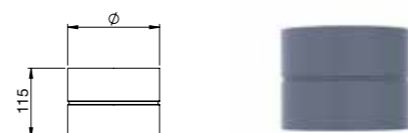

FEMM

Manicotto femmina/femmina

Muff female/female - Manchon femelle/femelle

Finiture disponibili - Available finishes - Finitions disponibles

F. 14 - NERO BLACK - NOIR	Ø	📦
SD120FEMM	120	1
SD125FEMM	125	1
SD130FEMM	130	1
SD140FEMM	140	1
SD150FEMM	150	1
SD180FEMM	180	1
SD200FEMM	200	1