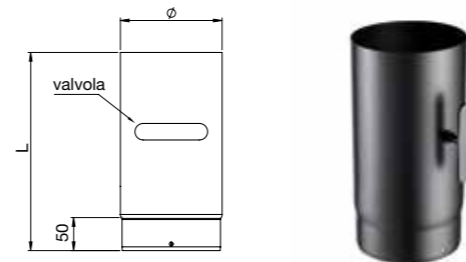

T300

Elemento lineare completo di valvola

Linear element with valve - Élément droit avec clé

Finiture disponibili - Available finishes - Finitions disponibles

F. 01 NERO BLACK - NOIR	Ø	L	📦
D120T300	120	300	1
D130T300	130	300	1
D140T300	140	300	1
D150T300	150	300	1
D180T300	180	300	1
D200T300	200	300	1

C090

Curva a 90°

90° Bend - Coude 90°

Finiture disponibili - Available finishes - Finitions disponibles

F. 14 - NERO BLACK - NOIR	Ø	A	📦
SD120C090	120	181	1
SD125C090	125	183	1
SD130C090	130	185	1
SD140C090	140	190	1
SD150C090	150	195	1
SD180C090	180	210	1
SD200C090	200	220	1