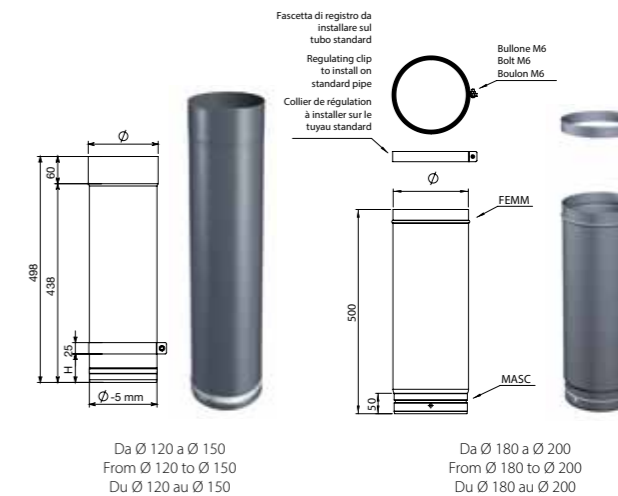

TEL5

Elemento telescopico

Telescopic element - Élément télescopique

Finiture disponibili - Available finishes - Finitions disponibles

F. 14 - NERO BLACK - NOIR	Ø	📦
SD120TEL5	120	1
SD125TEL5	125	1
SD130TEL5	130	1
SD140TEL5	140	1
SD150TEL5	150	1
SD180TEL5	180	1
SD200TEL5	200	1