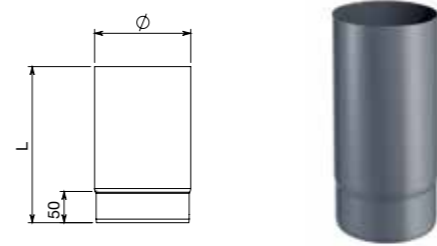

T250

Elemento lineare

Linear element - Élément droit

Finiture disponibili - Available finishes - Finitions disponibles

F. 14 - NERO BLACK - NOIR	Ø	L	📦
SD120T250	120	250	1
SD125T250	125	250	1
SD130T250	130	250	1
SD140T250	140	250	1
SD150T250	150	250	1
SD180T250	180	250	1
SD200T250	200	250	1

T100

Elemento lineare

Linear element - Élément droit

Finiture disponibili - Available finishes - Finitions disponibles

F. 14 - NERO BLACK - NOIR	Ø	L	📦
SD120T100	120	1000	1
SD125T100	125	1000	1
SD130T100	130	1000	1
SD140T100	140	1000	1
SD150T100	150	1000	1
SD180T100	180	1000	1
SD200T100	200	1000	1