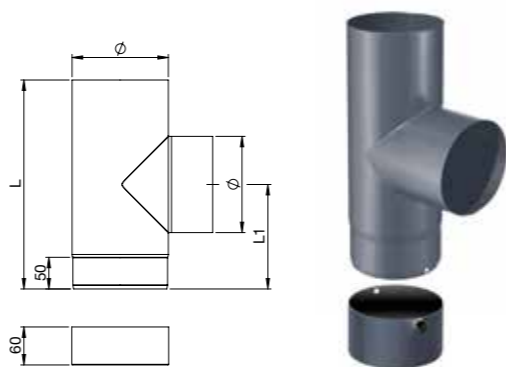

RACT

Raccordo a "T" femmina-femmina

Tee pipe fitting female-female - Té 90° femelle-femelle

Finiture disponibili - Available finishes - Finitions disponibles

F. 14 - NERO BLACK - NOIR	Ø	L	L1	📦
SD120RACT	120	330	165	1
SD125RACT	125	330	165	1
SD130RACT	130	330	165	1
SD140RACT	140	330	165	1
SD150RACT	150	330	165	1
SD180RACT	180	330	165	1
SD200RACT	200	350	175	1

ADT1

Adattatore legna maschio / inox mono femmina

Single wall adaptor wood male / inox female - Adaptateur simple paroi bois mâle / femelle inox

Finiture disponibili - Available finishes - Finitions disponibles

F. 01 NERO BLACK - NOIR	Ø	h	📦
D120ADT1	120	130	1
D130ADT1	130	130	1
D140ADT1	140	130	1
D150ADT1	150	130	1
D180ADT1	180	130	1
D200ADT1	200	130	1

RID

Riduzione

Reducer - Réduction

Finiture disponibili - Available finishes - Finitions disponibles

F. 14 - NERO BLACK - NOIR	Ø1	Ø2	A	B	📦
LDR200F180M	200F	180M	65	85	1
LDR180F150M	180F	150M	65	85	1
LDR150F130M	150F	130M	65	85	1
LDR150F120M	150F	120M	65	85	1
LDR130F120M	130F	120M	65	85	1
LDR130M120F	130M	120F	65	85	1
LDR150M120F	150M	120F	65	85	1
LDR150M130F	150M	130F	65	85	1
LDR150F140M	150F	140M	65	85	1
LDR140F130M	140F	130M	65	85	1
LDR140F120M	140F	120M	65	85	1
LDR140M120F	140M	120F	65	85	1
LDR140M130F	140M	130F	65	85	1
LDR150M140F	150M	140F	65	85	1