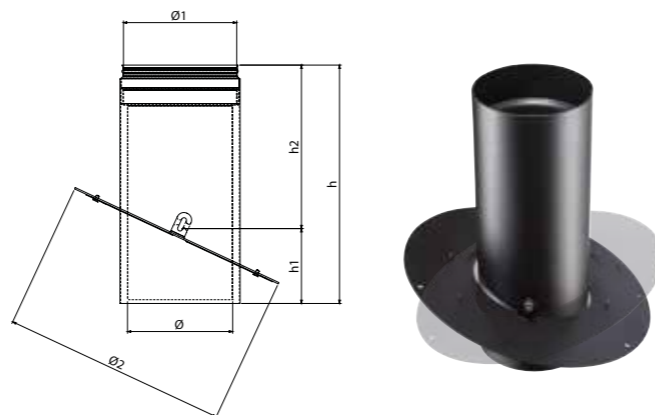

RASO

Raccordo telescopico a soffitto orientabile 0°-30°

Telescopic adjustable pipe-fitting 0°-30°

Raccord télescopique orientable pour plafond 0°-30°

Finiture disponibili - Available finishes - Finitions disponibles

F. 01 NERO BLACK - NOIR	Ø	Ø1	Ø2	h	h1	h2	
D120RASO	120	120F	300	318	100	218	1
D130RASO	130	130F	300	318	100	218	1
D140RASO	140	140F	300	318	100	218	1
D150RASO	150	150F	300	318	100	218	1
D180RASO	180	180F	400	318	100	218	1
D200RASO	200	200F	400	318	100	218	1

Articolo fornito completo di viteria - Article supplied complete with screws - Article livré complet avec vis

RAM

Raccordo telescopico a muro

Telescopic wall pipe-fitting - Raccord télescopique mural

Finiture disponibili - Available finishes - Finitions disponibles

F. 01 NERO BLACK - NOIR	Ø	Ø1	h	
D120RAM	120	120F	176	1
D130RAM	130	130F	176	1
D140RAM	140	140F	176	1
D150RAM	150	150F	176	1
D180RAM	180	180F	176	1
D200RAM	200	200F	176	1

RACC

Raccordo a parete con rosone

Wall pipe-fitting with ring - Raccord mural avec rosace

Finiture disponibili - Available finishes - Finitions disponibles

F. 01 NERO BLACK - NOIR	Ø	Ø1	h	
RACC120P	120	250	150	1
RACC130P	130	250	150	1
RACC140P	140	250	150	1
RACC150P	150	250	150	1
RACC180P	180	250	150	1
RACC200P	200	325	150	1