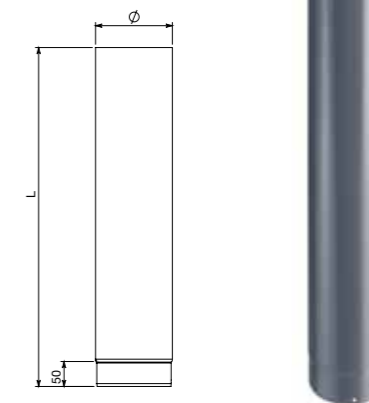

T250

Elemento lineare

Linear element - Élément droit

Finiture disponibili - Available finishes - Finitions disponibles

F. 14 - NERO BLACK - NOIR	Ø	L	📦
SD120T250	120	250	1
SD125T250	125	250	1
SD130T250	130	250	1
SD140T250	140	250	1
SD150T250	150	250	1
SD180T250	180	250	1
SD200T250	200	250	1

T100

Elemento lineare

Linear element - Élément droit

Finiture disponibili - Available finishes - Finitions disponibles

F. 14 - NERO BLACK - NOIR	Ø	L	📦
SD120T100	120	1000	1
SD125T100	125	1000	1
SD130T100	130	1000	1
SD140T100	140	1000	1
SD150T100	150	1000	1
SD180T100	180	1000	1
SD200T100	200	1000	1

AF10

Elemento lineare completo di analisi fumi 1/4 gas

Linear element with smoke analysis 1/4 gas - Élément droit avec analyse des fumées 1/4 gaz

Finiture disponibili - Available finishes - Finitions disponibles

F. 14 - NERO BLACK - NOIR	Ø	L	📦
SD120AF10	120	250	1
SD125AF10	125	250	1
SD130AF10	130	250	1
SD140AF10	140	250	1
SD150AF10	150	250	1
SD180AF10	180	250	1
SD200AF10	200	250	1

su richiesta/on request/sur demande

su richiesta/on request/sur demande

su richiesta/on request/sur demande

su richiesta/on request/sur demande

TEL5

Elemento telescopico

Telescopic element - Élément télescopique

Finiture disponibili - Available finishes - Finitions disponibles

F. 14 - NERO BLACK - NOIR	Ø	📦
SD120TEL5	120	1
SD125TEL5	125	1
SD130TEL5	130	1
SD140TEL5	140	1
SD150TEL5	150	1
SD180TEL5	180	1
SD200TEL5	200	1

T300

Elemento lineare completo di valvola

Linear element with valve - Élément droit avec clé

Finiture disponibili - Available finishes - Finitions disponibles

F. 01 NERO BLACK - NOIR	Ø	L	📦
D120T300	120	300	1
D130T300	130	300	1
D140T300	140	300	1
D150T300	150	300	1
D180T300	180	300	1
D200T300	200	300	1

C090

Curva a 90°

90° Bend - Coude 90°

Finiture disponibili - Available finishes - Finitions disponibles