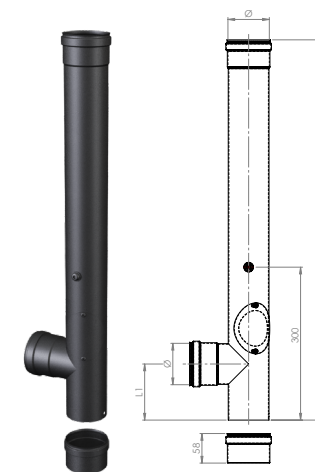

Té 90° femelle-femelle avec analyse des fumées et trappe de visite côté **gauche**

F. 01 BLACK-NOIR	Ø	L	L1	
XP080RACTLS	80	740	125	1
XP100RACTLS	100	740	125	1

Linea PELLET^{V2}

Connecting flue pipes made of aluminized steel, 1,2 mm thickness
 Tuyaux de raccordement en acier aluminisé, épaisseur 1,2 mm

Té 90° femelle-femelle avec analyse des fumées et trappe de visite côté **droit**

F. 01 BLACK-NOIR		F. 02 GREY - GRIS		Ø	L	L1	
D080RACTLD		G080RACTLD		80	745	110	1
D100RACTLD		G100RACTLD		100	745	110	1