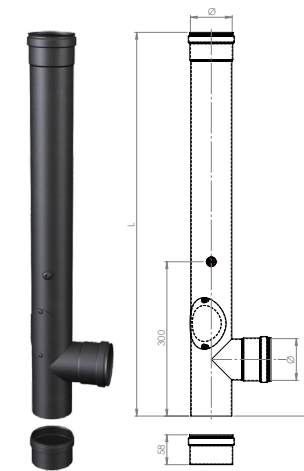

Té 90° femelle-femelle avec analyse des fumées et trappe de visite côté **gauche**

F. 01 BLACK-NOIR	Ø	L	L1	
XP080RACTLS	80	740	125	1
XP100RACTLS	100	740	125	1

Linea PELLET^{V2}

Connecting flue pipes made of aluminized steel, 1,2 mm thickness
 Tuyaux de raccordement en acier aluminisé, épaisseur 1,2 mm

Té 90° femelle-femelle avec analyse des fumées et trappe de visite côté **droit**

F. 01 BLACK-NOIR		F. 02 GREY - GRIS		Ø	L	L1	
D080RACTLD		G080RACTLD		80	745	110	1
D100RACTLD		G100RACTLD		100	745	110	1

RACTLS

Tee pipe fitting female-female with smoke analysis and inspection on **left** side

Té 90° femelle-femelle avec analyse des fumées et trappe de visite côté **gauche**

F. 01 BLACK-NOIR		F. 02 GREY - GRIS		Ø	L	L1	
D080RACTLS		G080RACTLS		80	745	110	1
D100RACTLS		G100RACTLS		100	745	110	1