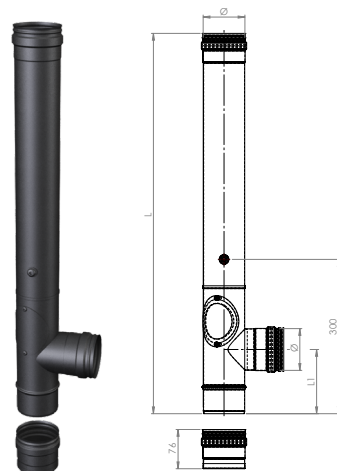

Linea X-PELLET

Connecting flue pipes in stainless steel AISI 444 for indoor use, 0,4 mm thickness
 Tuyaux de raccordement pour usage intérieur en acier inoxydable AISI 444, épaisseur 0,4 mm

PLUS

- **LIGHTWEIGHT** and handy structure
- **EASY** to clean internally
- **RESISTANT** to corrosion

Té 90° femelle-femelle avec analyse des fumées et trappe de visite côté **droit**

F. 01 BLACK-NOIR	Ø	L	L1	
XP080RACTLD	80	740	125	1
XP100RACTLD	100	740	125	1

RACTLS

Tee pipe fitting female-female with smoke analysis and inspection on **left** side

Té 90° femelle-femelle avec analyse des fumées et trappe de visite côté **gauche**

F. 01 BLACK-NOIR	Ø	L	L1	
XP080RACTLS	80	740	125	1
XP100RACTLS	100	740	125	1

Linea PELLET^{V2}

Connecting flue pipes made of aluminized steel, 1,2 mm thickness
 Tuyaux de raccordement en acier aluminisé, épaisseur 1,2 mm