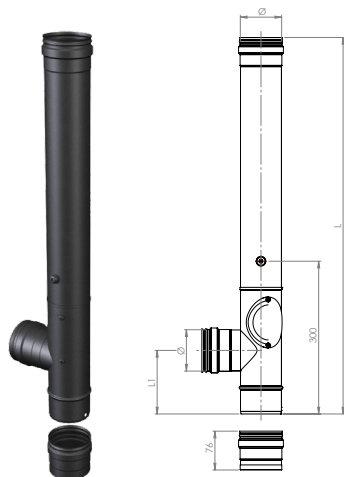

Linea X-PELLET

Connecting flue pipes in stainless steel AISI 444 for indoor use, 0,4 mm thickness
 Tuyaux de raccordement pour usage intérieur en acier inoxydable AISI 444, épaisseur 0,4 mm

PLUS

- **LIGHTWEIGHT** and handy structure
- **EASY** to clean internally
- **RESISTANT** to corrosion

Té 90° femelle-femelle avec analyse des fumées et trappe de visite côté **droit**

F. 01 BLACK-NOIR	Ø	L	L1	
XP080RACTLD	80	740	125	1
XP100RACTLD	100	740	125	1

RACTLS

Tee pipe fitting female-female with smoke analysis and inspection on **left** side

Té 90° femelle-femelle avec analyse des fumées et trappe de visite côté **gauche**

F. 01 BLACK-NOIR	Ø	L	L1	
XP080RACTLS	80	740	125	1
XP100RACTLS	100	740	125	1

Linea PELLET^{V2}

Connecting flue pipes made of aluminized steel, 1,2 mm thickness
 Tuyaux de raccordement en acier aluminisé, épaisseur 1,2 mm